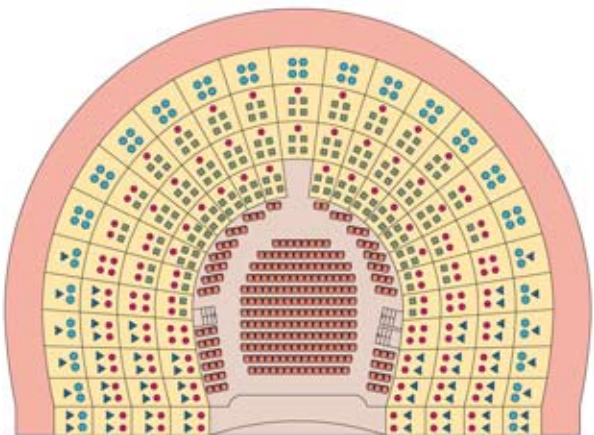

Teatri Theatres

Teatro Rossini

(*) Settore
Seating Area

Platea Stalls	PL
Posto in palco A (1) Seat in box A (1)	PA
Posto in palco B (1) Seat in box B (1)	PB
Posto in palco C (1) Seat in box C (1)	PC
Posto in palco 4 ordine Seat in box 4th floor	PQ
Loggione (non prenotabile) (2) Upper circle (unreserved seats) (2)	LG

- (1) I posti all'interno dei palchi sono numerati
  Seats in boxes are numbered
- (2) In vendita a partire dalle ore 16.00 del giorno dello spettacolo
  On sale from 4 pm on the day of the performance