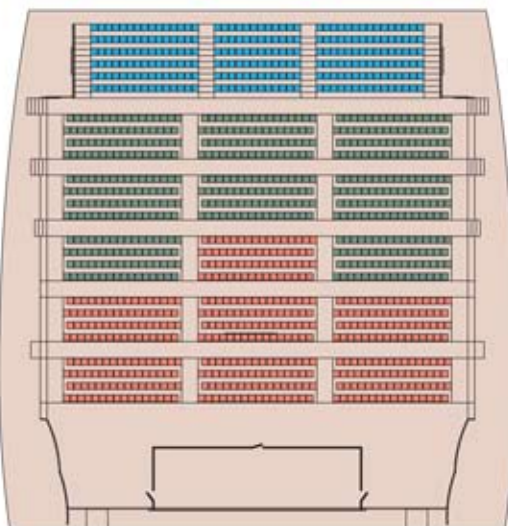

Adriatic Arena

(*) Settore
Seating Area

Settore A Category A	SA
Settore B Category B	SB
Galleria (non prenotabile) (1) Circle (unreserved seats) (1)	GL

- (1) In vendita a partire dal 1. agosto 2013
  On sale from August 1, 2013

(*) Sigla da indicare sul
modulo di prenotazione
Abbreviation to be used
on the booking form

Servizio di bus navetta gratuito
Free bus service