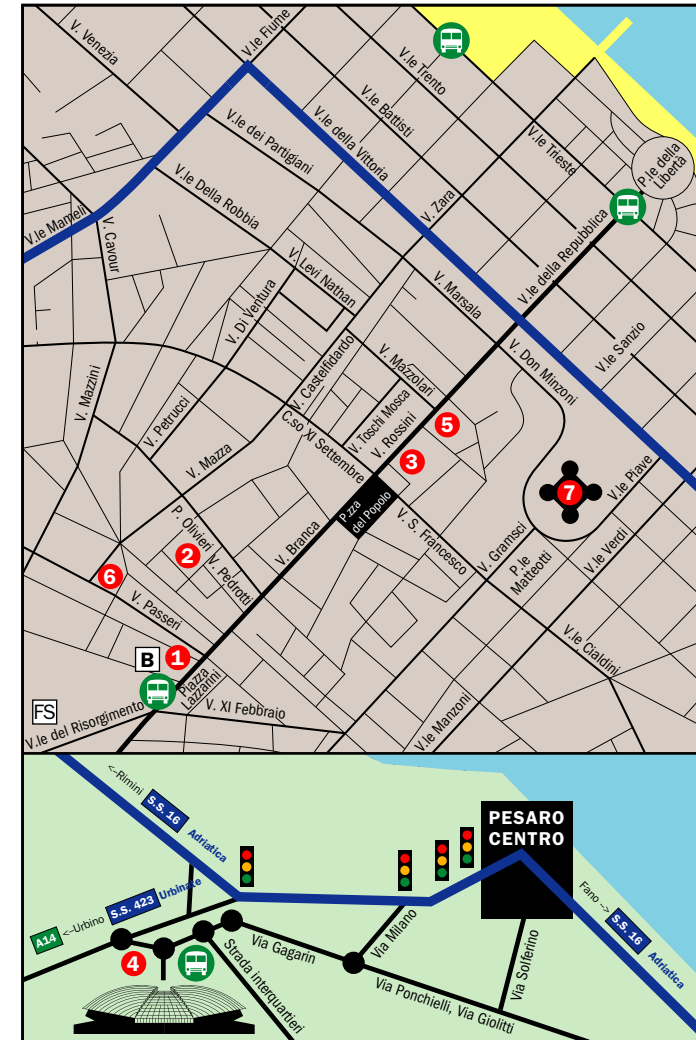

Settore  
Seating Area

- PL**
- PA**
- PB**
- PC**
- PQ**
- LG**

# I luoghi del Festival Festival venues

## Legenda

- 1 Teatro Rossini e Sala della Repubblica, Piazza Lazzarini
- 2 Auditorium Pedrotti e Conservatorio Rossini, Piazzale Olivieri
- 3 Teatro Sperimentale, Via Rossini
- 4 Adriatic Arena, Via Gagarin
- 5 Casa natale di G. Rossini, Via Rossini
- 6 Palazzo Montani Antaldi, Via Passeri
- 7 Rocca Costanza, Piazzale Matteotti

S.S. 16 Adriatica

Mare Adriatico

B Botteghino  
Box office

🚌 Bus navetta

FS Stazione ferroviaria  
Railways